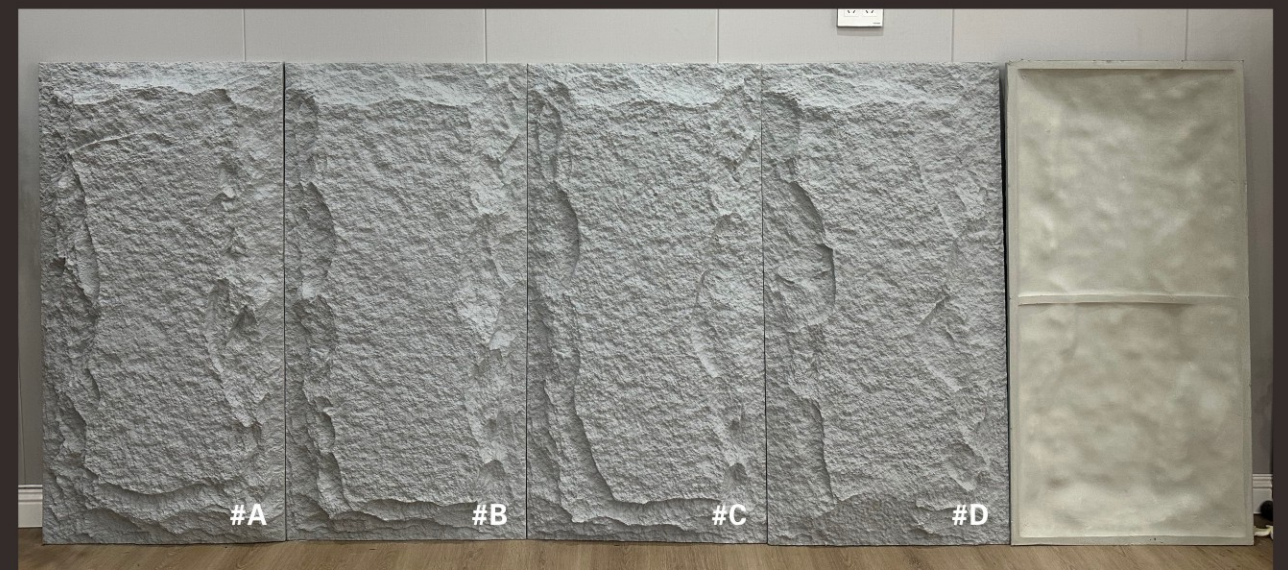

SIZE: 120*60*5CM+

SIZE: 120*60*6CM / 120*60*8CM

PU STONE PANEL – SP
SIZE: 120*60*3CM

A061 FEATHER PANEL
SIZE:90*20CM

A079 流水石
SIZE: 120*60*2.5CM

A062
SIZE:120*30.5*3.2CM

A071 九宫格正T
SIZE: 120*60*3.5CM

Color No. 1 Color No. 2 Color No. 3 Color No. 3A